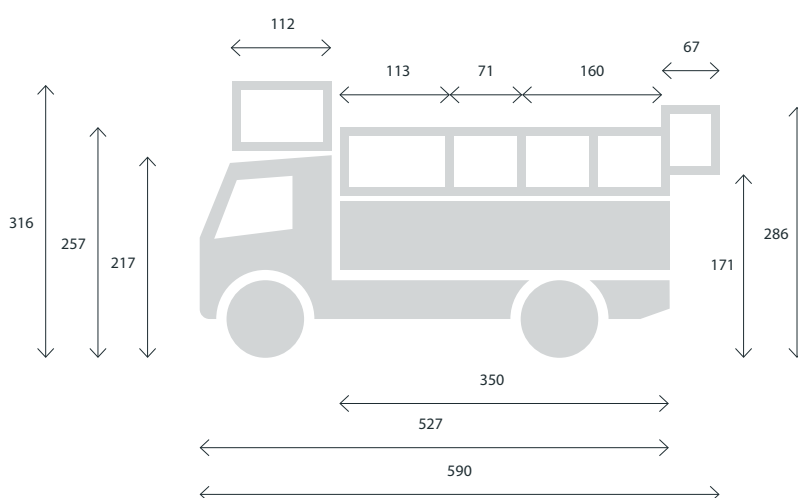

## Camión modelo Nissan Cabster

Medidas totales: 590 cm longitud, 205 cm anchura, 157 cm altura plataforma, 217 cm altura cabina, 316 cm altura total con barandillas de protección.

Espacio útil actuación 9 m cuadrados a tres niveles.

Cierre de seguridad en todo el perímetro del camión, desmontable por tramos.

Plataforma tipo balcón de la parte posterior, desmontable.